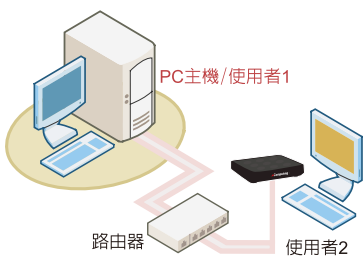

產品介紹

網路電腦分享器是一個功能強大的集中式運算終端設備，本身沒有CPU、硬碟機及CD-ROM，但能如同一台獨立的個人電腦般運作。網路電腦分享器擁有獨家的 UXP (User eXtension Protocol ; 精簡多工存取) 技術，能讓使用者將您現有的PC同步分享給至少10位使用者(主機為PC架構)或30位使用者(主機為伺服器架構)。

網路電腦分享器運作方式

個人電腦的功能如今已發展的十分強大，甚至遠超過實際系統運作時所需使用的資源，網路電腦分享器以先進的技術，能有效率地使用PC中所閒置的資源。藉由獨家的UXP電腦運算技術，搭配Windows多人使用的功能，讓網路電腦分享器能如同一台獨立的PC運作執行，卻不至影響或降低整體系統執行的效能，讓每位網路電腦分享器使用者不僅能擁有與主機完成相同的Windows環境，也可擁有私人桌面、私有文件的安全保密性，以及分享共用文件，大幅降低企業IT建置的總成本。

NComputing™

L130 L230

電腦分享解決方案

家庭環境

立即擁有從一台個人電腦分享出來的第二台電腦。

辦公室環境

由一台PC主機同步分享給多位使用者，幫助公司大幅節省硬體採購及維護成本。

無線網路設定