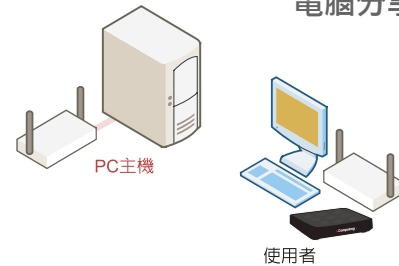

產品介紹

網路電腦分享器是一個功能強大的集中式運算終端設備，本身沒有CPU、硬碟機及CD-ROM，但能如同一台獨立的個人電腦般運作。網路電腦分享器擁有獨家的 UXP (User eXtension Protocol ; 精簡多工存取) 技術，能讓使用者將您現有的PC同步分享給至少10位使用者(主機為PC架構)或30位使用者(主機為伺服器架構)。

網路電腦分享器運作方式

個人電腦的功能如今已發展的十分強大，甚至遠超過實際系統運作時所需使用的資源，網路電腦分享器以先進的技術，能有效率地使用PC中所閒置的資源。藉由獨家的UXP電腦運算技術，搭配Windows多人使用的功能，讓網路電腦分享器能如同一台獨立的PC運作執行，卻不至影響或降低整體系統執行的效能，讓每位網路電腦分享器使用者不僅能擁有與主機完成相同的Windows環境，也可擁有私人桌面、私有文件的安全保密性，以及分享共用文件，大幅降低企業IT建置的總成本。

NComputing™

L130 L230

電腦分享解決方案

家庭環境

立即擁有從一台個人電腦分享出來的第二台電腦。

辦公室環境

由一台PC主機同步分享給多位使用者，幫助公司大幅節省硬體採購及維護成本。

無線網路設定

外接無線網路通訊設備，即可透過無線方式擴增PC主機給多位使用者同步使用(需802.11b或11g Wireless LAN bridge)。

L130側面

音源連接頭 PS2滑鼠連接頭
PS2鍵盤連接頭

L230側面

USB連接頭 麥克風連接頭 PS2滑鼠連接頭
音源連接頭

背面

網路連接頭 顯示器連接頭 電源連接頭
電源開關

螢幕解析度