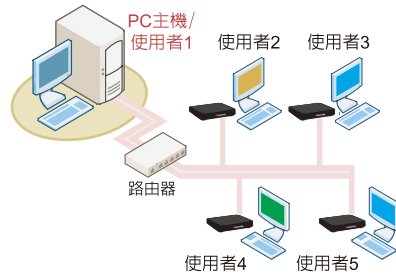

產品介紹

網路電腦分享器是一個功能強大的集中式運算終端設備，本身沒有CPU、硬碟機及CD-ROM，但能如同一台獨立的個人電腦般運作。網路電腦分享器擁有獨家的 UXP (User eXtension Protocol ; 精簡多工存取) 技術，能讓使用者將您現有的PC同步分享給至少10位使用者(主機為PC架構)或30位使用者(主機為伺服器架構)。

網路電腦分享器運作方式

個人電腦的功能如今已發展的十分強大，甚至遠超過實際系統運作時所需使用的資源，網路電腦分享器以先進的技術，能有效率地使用PC中所閒置的資源。藉由獨家的UXP電腦運算技術，搭配Windows多人使用的功能，讓網路電腦分享器能如同一台獨立的PC運作執行，卻不至影響或降低整體系統執行的效能，讓每位網路電腦分享器使用者不僅能擁有與主機完成相同的Windows環境，也可擁有私人桌面、私有文件的安全保密性，以及分享共用文件，大幅降低企業IT建置的總成本。

NComputing™

L130 L230

電腦分享解決方案

家庭環境

立即擁有從一台個人電腦分享出來的第二台電腦。

辦公室環境

由一台PC主機同步分享給多位使用者，幫助公司大幅節省硬體採購及維護成本。

無線網路設定

外接無線網路通訊設備，即可透過無線方式擴增PC主機給多位使用者同步使用(需802.11b或11g Wireless LAN bridge)。

L130側面

音源連接頭 PS2滑鼠連接頭
PS2鍵盤連接頭

L230側面

USB連接頭 麥克風連接頭 PS2滑鼠連接頭
音源連接頭

背面

網路連接頭 顯示器連接頭 電源連接頭
電源開關

螢幕解析度